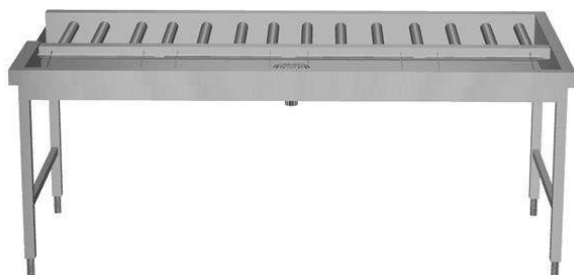

Movimentazione Stoviglie
Tavolo di sbarazzo manuale per 4 cesti
con vasca, connessione laterale, da
destra a sinistra

ARTICOLO N° _____

MODELLO N° _____

NOME _____

SIS # _____

AIA # _____

865258 (HSMSS4RL)

Tavolo di sbarazzo manuale
per 3 cesti, 1620 mm.
Connessione laterale.
Direzione carico cesti: da
destra a sinistra

Descrizione

Articolo N°

Costruzione in acciaio inox AISI 304. Vasca con fondo inclinato, scarico con doppia piletta. Rulli lunghi in plastica. Guide dei cesti inclinate verso il lato di smistamento. Gambe tubolari a sezione quadrata 40x40 mm su piedini regolabili. Progettato per cesti di dimensione 500x500 mm. Collegamento alla rulliera sul lato sinistro. Direzione carico cesti: da destra a sinistra.

Caratteristiche e benefici

- Progettato per contenere cestelli da 500x500 mm.
- Dotate di fori di fissaggio e di sistema di aggancio per una rapida e semplice installazione.
- Rulli lunghi e scatola filtro facili da rimuovere.
- Movimentazione cestelli manuale facilitata grazie ai rulli lunghi.
- Il tavolo di sbarazzo manuale con caricatore laterale può essere collegato direttamente alla lavastoviglie a cesto trascinato oppure dopo la rulliera, dopo una curva a 90° azionata da lavastoviglie e dopo un caricatore laterale nella zona di carico.

Costruzione

- Tutte le superfici lisce con finitura lucida.
- Costruito in acciaio inox AISI 304 con gambe in tubolare da 40x40mm.
- Robuste flange saldate per un fissaggio sicuro delle unità.
- Il fondo inclinato consente uno scarico regolare e rapido.
- I cesti sono facilmente rimovibili.
- Collegamento dal lato.
- Le operazioni di sbarazzo e cernita sono manuali.
- Piedini da 50 mm in acciaio inox regolabili in altezza per allineare l'altezza di funzionamento tra la lavastoviglie e il tavolo.
- Disponibili come accessori: scorriavaso, un ripiano singolo regolabile per cesti vuoti, un ripiano doppio regolabile per la cernita dei cesti e per i cesti vuoti, doccetta, vasca per l'ammollo delle posate e dispositivo per la pulizia del fondo vasca (rimuove in autonomia i residui di sporco durante l'utilizzo della macchina).

Accessori opzionali

- Gruppo doccia di prelavaggio con miscelatore e doccia (da agganciare alla mensola) PNC 863136 ☐
- Kit stop di emergenza per lavastoviglie a cesto trascinato PNC 865162 ☐
- Supporto per cesti PNC 865208 ☐
- Gruppo doccia di prelavaggio con miscelatore e doccia (da agganciare alla mensola) PNC 865209 ☐
- Ripiano superiore doppio per tavoli di sbarazzo per 4 cesti, 2120 mm PNC 865299 ☐
- Ripiano superiore per tavoli di sbarazzo per 4 cesti, 2120 mm PNC 865430 ☐
- Scorriavaso per tavoli di sbarazzo, 4 cesti, 2130 mm PNC 865434 ☐
- Kit 3 ganci per scorriavaso PNC 865437 ☐
- Set di griglie con telaio per 4 cesti PNC 865439 ☐
- Vasca con dispositivo sollevamento posate PNC 865442 ☐
- Gruppo doccia estraibile prelavaggio, 1500 mm PNC 865443 ☐

Approvazione: _____