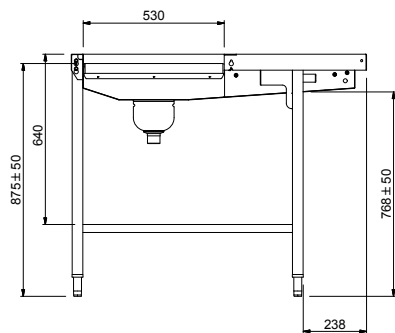

Descrizione

Articolo N°

Costruzione in acciaio inox AISI 304. Vasca con fondo inclinato, scarico con doppia piletta. Rulli lunghi in plastica. Guide dei cesti inclinate verso il lato di smistamento. Gambe tubolari a sezione quadrata 40x40 mm su piedini regolabili. Progettato per cesti di dimensione 500x500 mm. Collegamento alla rulliera sul lato sinistro. Direzione carico cesti: da destra a sinistra.

Informazioni chiave
Dimensioni esterne,
larghezza:
865258 (HSMSS4RL) 2130 mm

Dimensioni esterne,
profondità:

1110 mm

Dimensioni esterne, altezza:

910 mm

Peso netto:

52 kg

Regolazione altezza:

50/50 mm

Movimento cestello

Da destra a sinistra

Materiale vasca

AISI 304 - EN 1.4301

Tipo di rulli

Lungo

Fronte

Lato

D = Scarico acqua

Alto